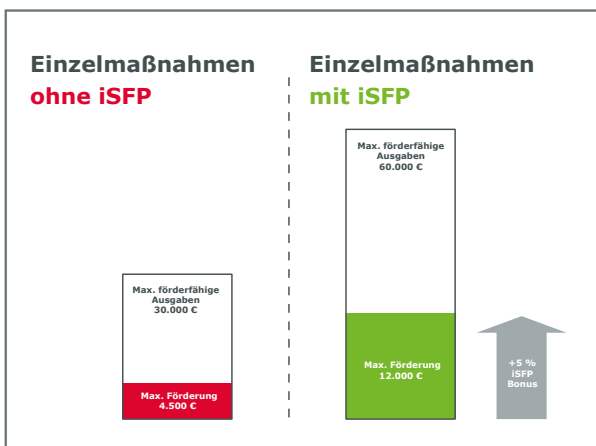

Mit dem iSFP clever sanieren und Kosten sparen

Die Vorteile der Sanierung mit dem iSFP sind:

- Maximal mögliche BAFA-Förderung von Effizienz-Einzelmaßnahmen mit dem iSFP-Bonus
- Maßgeschneiderte Energieberatung
- Planungssicherheit durch klare Übersicht der erforderlichen Maßnahmen und deren Kosten
- Finden der richtigen Fördermöglichkeiten
- Nachhaltig Energiekosten sparen
- Verbesserung der Wohnqualität
- Langfristig ausgelegtes Konzept (15 Jahre Gültigkeit)